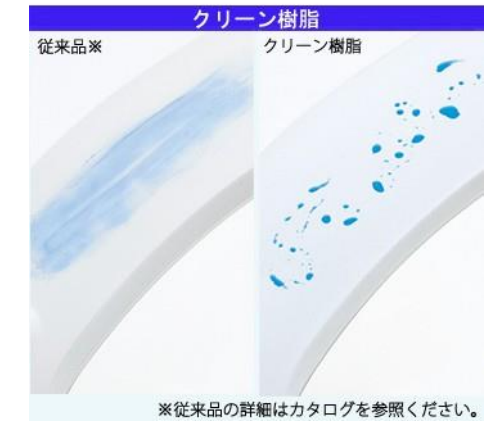

画像はイメージです
カタログにて確認の程お願いいたします

0.4坪(08×12)プラン
ウォシュレット一体形便器GG3

便器 CES9434M#NW1

Color Variation

※ □ はお見積カラーです。カラーによって価格・納期が異なる場合がありますのでカタログにてご確認ください。

大便器	□ ホワイト	□ パステルアイボリー	□ パステルピンク	□ ホワイトグレー	□	□	□

便器・便座機能

プレミスト/ノズルきれい

汚れを付きにくく、落ちやすくする「プレミスト」
ノズルの内側も外側も自動で洗浄「ノズルきれい」

※写真はイメージです。

お掃除ラクラク便器

奥までぐるっとフチがない「フチなし便器」
少ない水でもしっかり洗浄「トルネード洗浄」

クリーン便座/クリーンノズル

便座とノズルに防汚効果の高い樹脂を採用。
汚れをはじくからひとふきで手入れ完了!

※従来品の詳細はカタログを参照ください。

「お掃除リフト」標準搭載

サイドのレバーでウォシュレット前方部が持ち
上がるので、すき間をラクにお掃除できます。

超節水

環境にやさしく、しかも経済的。
従来品に比べ約71%の節水が可能に。

※節水の試算条件や従来品については、カタログを参照ください。

機能一覧

ノズルきれい	セルフクリーニング	セフィオネクト	プレミスト
クリーン便座	クリーンノズル	クリーンケース	抗菌
サイドパネル	フチなし形状	トルネード洗浄	お掃除リフト
ノズルそじ	便ふた着脱	やわらか洗浄	おしり洗浄
ビデ洗浄	ムーブ洗浄	水勢調節	洗浄位置調節
eco小ボタン	オートeco小	おまかせ節電	タイマー節電
オート便器洗浄	オートパワー脱臭/脱臭	リモコン便器洗浄	着座センサー
リモコン	停電時安心設計	オート開閉	リモコン便座・便ふた開閉
温風乾燥	暖房便座		